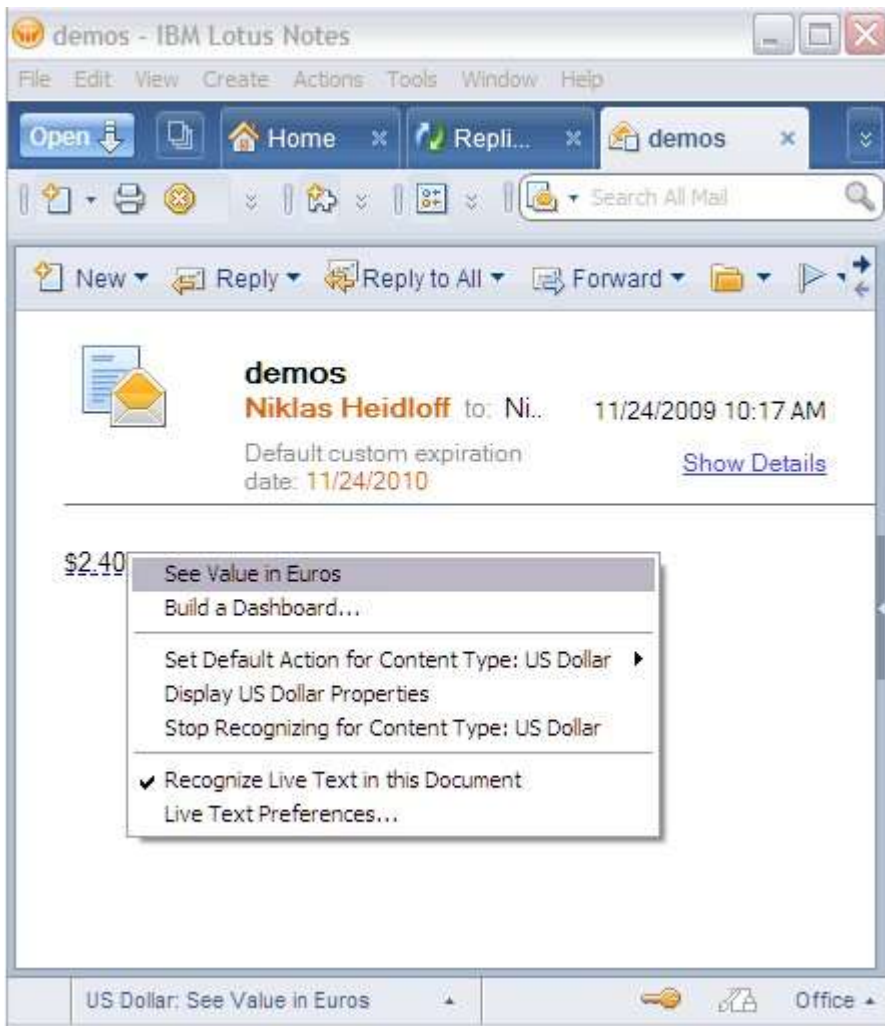

7. Widget for Cker.name - Time in GER

8. Widget for ADAC - Traffic in GER

Aktuelle Verkehrslage - IBM Lotus Notes

File Tools Help

Aktuelle Verkehrslage

ADAC Exklusiv für Mitglieder Login

ANZEIGE Trendfarbe Lila